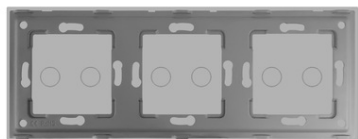

**LUXION PANOU INTRERUPATOR DUBLU + DUBLU + DUBLU CU
TOUCH DIN STICLA LUXION GRI**

Panou intrerupator dublu + dublu + dublu Luxion, din sticla securizata, compatibil cu modulele Luxion. Produsele LUXION se diferentiaza prin design-ul compact, elegant si minimalist. Sunt practice, fabricate din materiale de calitate si rezistente in timp, si ofera utilitate si confort casei tale. Compatibil doar cu modulele LUXION Specificatii:

Brand: Luxion

Material: Rama din sticla securizata cu grosimea de 4 mm

Dimensiune: 228 x 86 mm

Pret: 40,31 lei (TVA inclus)

Detalii online: <https://www.materialeelectrice.ro/panou-intrerupator-dublu-dublu-dublu-cu-touch-din-sticla-luxion-gri-359638>