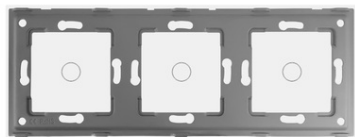

**LUXION PANOU INTRERUPATOR SIMPLU + SIMPLU + SIMPLU CU
TOUCH DIN STICLA LUXION ALB**

Panou intrerupator simplu + simplu + simplu Luxion, din sticla securizata, compatibil cu modulele Luxion. Produsele LUXION se diferentiaza prin design-ul compact, elegant si minimalist. Sunt practice, fabricate din materiale de calitate si rezistente in timp, si ofera utilitate si confort casei tale. Compatibil doar cu modulele LUXION Specificatii:
Brand: Luxion

Material: Rama din sticla securizata cu grosimea de 4 mm

Dimensiune: 228 x 86 mm

Pret: 40,31 lei (TVA inclus)

Detalii online: <https://www.materialeelectrice.ro/panou-intrerupator-simplu-simplu-simplu-cu-touch-din-sticla-luxion-alb-359635>