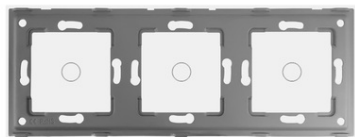

**LUXION PANOU INTRERUPATOR SIMPLU + SIMPLU + SIMPLU CU
TOUCH DIN STICLA LUXION AURIU**

Panou intrerupator simplu + simplu + simplu Luxion, din sticla securizata, compatibil cu modulele Luxion. Produsele LUXION se diferentiaza prin design-ul compact, elegant si minimalist. Sunt practice, fabricate din materiale de calitate si rezistente in timp, si ofera utilitate si confort casei tale. Compatibil doar cu modulele LUXION Specificatii:

Brand: Luxion

Material: Rama din sticla securizata cu grosimea de 4 mm

Dimensiune: 228 x 86 mm

Pret: 40,26 lei (TVA inclus)

Detalii online: <https://www.materialeelectrice.ro/panou-intrerupator-simplu-simplu-simplu-cu-touch-din-sticla-luxion-auriu-359633>