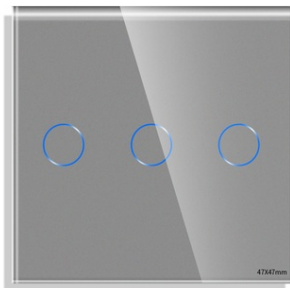

**LUXION PANOU INTREERUPATOR TRIPLU CU TOUCH MINI DIN
STICLA LUXION GRI**

Panou intrerupator tactil triplu din sticla LUXION, pentru rama din sticla sau aluminiu, sticla cristal, compatibil cu modulele Luxion. Produsele LUXION se caracterizeaza printr-un design compact, elegant si minimalist. Sunt practice, realizate din materiale de calitate si durabile si ofera utilizare si confort casei tale. Functioneaza doar impreuna cu ramele Luxion de sticla sau de aluminiu. Specificatii:

Brand: Luxion

Material: panou din sticla securizata de 4 mm grosime

Dimensiune: 47 x 47 mm

Pret: 16,12 lei (TVA inclus)

Detalii online: <https://www.materialeelectrice.ro/panou-intrerupator-triplu-cu-touch-mini-din-sticla-luxion-gri-359590>