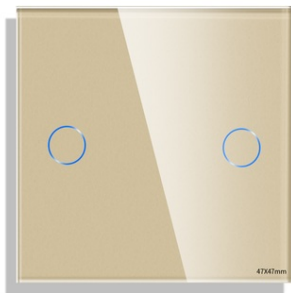

**LUXION PANOU INTRERUPATOR DUBLU CU TOUCH MINI DIN
STICLA LUXION AURIU**

Panou intrerupator tactil dublu din sticla LUXION, pentru rama din sticla sau aluminiu, sticla cristal, compatibil cu modulele Luxion. Produsele LUXION se caracterizeaza printr-un design compact, elegant si minimalist. Sunt practice, realizate din materiale de calitate si durabile si ofera utilizare si confort casei tale. Functioneaza doar impreuna cu ramele Luxion de sticla sau de aluminiu. Specificatii:

Brand: Luxion

Material: panou din sticla securizata de 4 mm grosime

Dimensiune: 47 x 47 mm

Pret: 16,12 lei (TVA inclus)

Detalii online: <https://www.materialeelectrice.ro/panou-intrerupator-dublu-cu-touch-mini-din-sticla-luxion-auriu-359581>