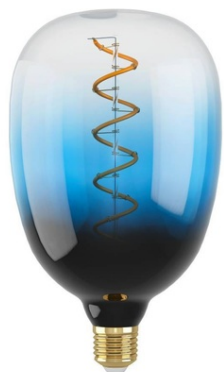

**EGLO BEC EGLO LM\_LED\_E27 110224**

Greutate - 0,190 kg  
Tip produs - Sursa de iluminat  
Lungime (mm) - 210  
Diametru (mm) - 120  
Greutate (KG) - 0.109  
Destinatie - Interior  
Tip bec - E27  
Bec inclus - Da  
Material abajur - Sticla  
Culoare abajur - Negru-Albastru-Transparent  
Tip intrerupator - fara intrerupator  
Putere bec - 1X4W  
Tip lumina - Lumina extra calda  
Temperatura lumina (Kelvin) - 2000K  
Numar becuri - 1  
Putere totala - 4W  
Disponibil - In stoc  
Pret: 100,67 lei (TVA inclus)

Detalii online: <https://www.materialeelectrice.ro/bec-eglo-lm-led-e27-110224-359366>