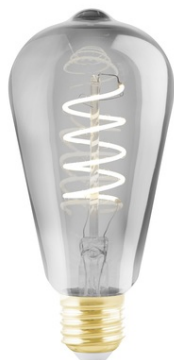

**EGLO BEC EGLO LM\_LED\_E27 110088**

Greutate - 0,093 kg  
Tip produs - Sursa de iluminat  
Lungime (mm) - 142  
Diametru (mm) - 64  
Greutate (KG) - 0.045  
Tip bec - E27  
Bec inclus - Da  
Material abajur - Sticla aburita  
Culoare abajur - Negru-Transparent  
Putere bec - 1X4W  
Tip lumina - Lumina extra calda  
Temperatura lumina (Kelvin) - 2000K  
Numar becuri - 1  
Putere totala - 4W  
Flux luminos (lumeni) - 100  
Disponibil - In stoc  
Pret: 37,22 lei (TVA inclus)

Detalii online: <https://www.materialeelectrice.ro/bec-eglo-lm-led-e27-110088-359306>