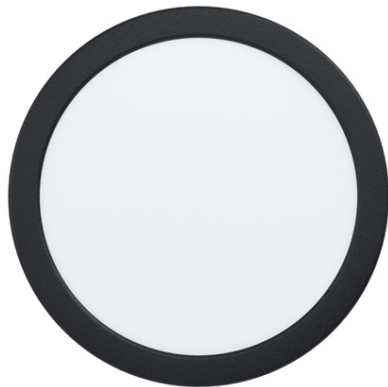

### **EGLO SPOT INCASTRAT EGLO FUEVA-Z 98846, LED 18W**

Spot incastrat EGLO FUEVA-Z 98846, LED 18W, 1800lm, 2700-6500K, IP20,IP44  
Aluminiu, Negru, Plastic, AlbGreutate - 0,526 kg  
Tip produs - Spot  
Diametru (mm) - 216  
Greutate (KG) - 0.42  
Destinatie - Interior  
Tip bec - LED  
Bec inclus - Da  
Material corp - Aluminiu  
Culoare corp - Negru  
Material abajur - Plastic  
Culoare abajur - Alb  
Clasa de protectie - IP20, IP44  
Garantie - 5 ani  
Putere bec - 16.5W  
Tip lumina - Lumina calda, Lumina neutra, Lumina rece  
Temperatura lumina (Kelvin) - 2700-6500K  
Decupaj (mm) - 205  
Adancime instalare (mm) - 26  
Putere totala - 165W  
Flux luminos (lumeni) - 2100  
Disponibil - In stoc  
Pret: 231,79 lei (TVA inclus)

Detalii online: <https://www.materialeelectrice.ro/spot-incastrat-eglo-fueva-z-98846-led-18w-358396>