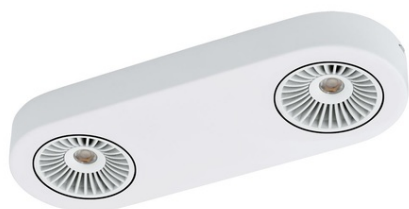

EGLO SPOT EGLO MONTALE 94176

Greutate - 1,276 kg
Tip produs - Spot
Lungime (mm) - 315
Latime (mm) - 115
Greutate (KG) - 1.05
Destinatie - Interior
Tip bec - LED
Bec inclus - Da
Material corp - Aluminiu, Otel
Culoare corp - Alb, Negru
Clasa de protectie - IP20
Garantie - 5 ani
Indice de redare a culorii - mai mare de 80
Putere bec - 2X5.4W
Tip lumina - Lumina calda
Temperatura lumina (Kelvin) - 3000K
Tip spot - Aplicat
Putere totala - 10,8W
Flux luminos (lumini) - 1020
Disponibil - Disponibil doar la comandÄf
Pret: 0,00 lei (TVA inclus)

Detalii online: <https://www.materialeelectrice.ro/spot-eglo-montale-94176-358305>