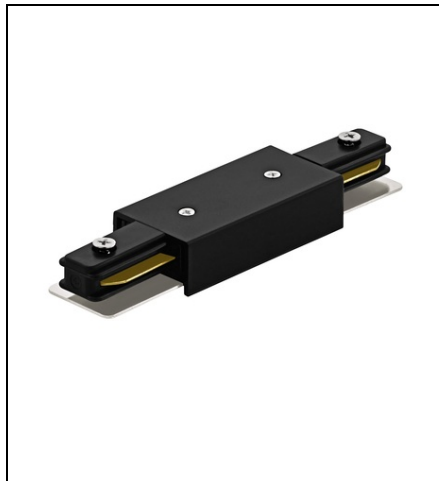

Furnizor: **Sc Trivolt Distribution SRL**
Reg. com.: J23/3300/2016
CIF: RO36421140
Adresa: Strada Apusului nr 3 (primul
sens giratoriu Tehodor Pallady-
Autostrada Soarelui), Catelu, Ilfov
Banca: BRD
IBAN: RO34BRDE441SV13182234410

**EGLO ELEMENT DE CONECTARE MIJLOCIU PENTRU SINA EGLO TS
BASIC 99746**

Element de conectare mijlociu pentru sina EGLO TS BASIC 99746, NegruGreutate - 0,128 kg

Tip produs - Accesorii

Lungime (mm) - 143

Latime (mm) - 34

Inaltime (mm) - 20

Greutate (KG) - 0.093

Bec inclus - Nu

Material corp - Plastic

Culoare corp - Negru

Clasa de protectie - IP20

Garantie - 3 ani

Disponibil - In stoc

Pret: 45,29 lei (TVA inclus)

Detalii online: <https://www.materialeelectrice.ro/element-de-conectare-mijlociu-pentru-sina-eglo-ts-basic-99746-358039>