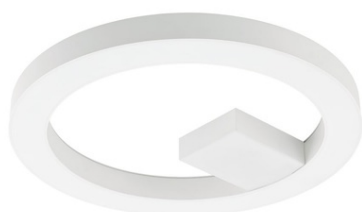

EGLO PLAFONIERA EGLO ALVENDRE 96655

Plafoniera EGLO ALVENDRE 96655, LED 34W 4400lm 2700-6500K O480mm, Otel, Alb
Produsul are telecomanda inclusĂ
Greutate - 2,340 kg
Tip produs - Plafoniera
Inaltime (mm) - 45
Diametru (mm) - 480
Greutate (KG) - 2.34
Destinatie - Interior
Tip bec - LED
Bec inclus - Da
Material corp - Otel
Culoare corp - Alb, Crom
Material abajur - Plastic
Culoare abajur - Alb
Clasa de protectie - IP20
Garantie - 5 ani
Putere bec - 34W
Tip lumina - Lumina calda, Lumina neutra, Lumina rece
Temperatura lumina (Kelvin) - 2700-6500K
Putere totala - 3,4W
Flux luminos (lumeni) - 4400
Disponibil - Disponibil doar la comandĂ
Pret: 0,00 lei (TVA inclus)