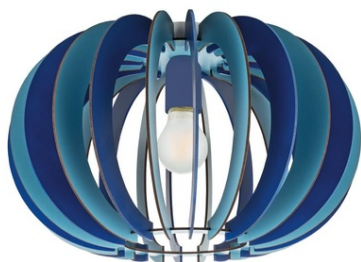

EGLO PLAFONIERA COPII EGLO FABELLA 95948

Plafoniera copii EGLO FABELLA 95948, E27 1X60W O410mm, Lemn, AlbastruGreutate - 1,136 kg
Tip produs - Plafoniera
Inaltime (mm) - 255
Diametru (mm) - 410
Greutate (KG) - 1.08
Destinatie - Camera copilului
Tip bec - E27
Bec inclus - Nu
Material corp - Otel
Culoare corp - Albastru
Material abajur - Lemn
Culoare abajur - Albastru
Clasa de protectie - IP20
Garantie - 2 ani
Putere bec - 1X60W
Numar becuri - 1
Putere totala - 60W
Disponibil - Disponibil doar la comandĂ
Pret: 0,00 lei (TVA inclus)

Detalii online: <https://www.materialeelectrice.ro/plafoniera-copii-eglo-fabella-95948-357793>