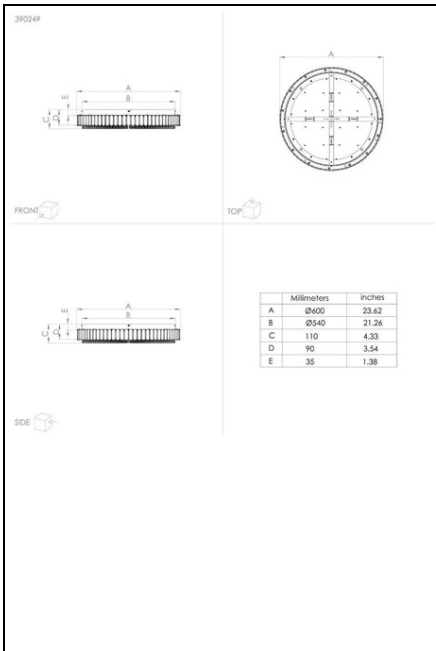

### **EGLO PLAFONIERA EGLO BALPARDA 390249**

Plafoniera EGLO BALPARDA 390249 LED 4X5,6W, LuminÄf neutrÄf, 3120 lmGreutate - 10,010 kg  
Tip produs - Plafoniera  
Inaltime (mm) - 110  
Diametru (mm) - 605  
Greutate (KG) - 8.24  
Destinatie - Interior  
Tip bec - LED  
Bec inclus - Da  
Material corp - Otel  
Culoare corp - Negru  
Material abajur - Sticla  
Culoare abajur - Transparent  
Clasa de protectie - IP20  
Garantie - 5 years  
Putere bec - 4X5.6W  
Tip lumina - Lumina neutra  
Temperatura lumina (Kelvin) - 4000K  
Numar becuri - 8  
Putere totala - 52.4 W  
Flux luminos (lumeni) - 3120  
Disponibil - Disponibil doar la comandÄf  
Preț: 3 018,00 lei (TVA inclus)