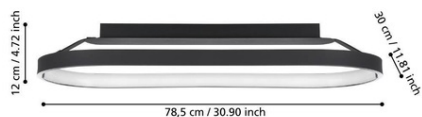

### **EGLO PLAFONIERA EGLO CODRIALES 900631**

Greutate - 2,489 kg  
Tip produs - Plafoniera  
Lungime (mm) - 790  
Latime (mm) - 300  
Inaltime (mm) - 116  
Greutate (KG) - 1.625  
Destinatie - Interior  
Tip bec - LED  
Bec inclus - Da  
Material corp - Aluminiu  
Culoare corp - Negru  
Material abajur - Plastic  
Culoare abajur - Alb  
Clasa de protectie - IP20  
Garantie - 5 ani  
Putere bec - 27W  
Tip lumina - Lumina calda  
Temperatura lumina (Kelvin) - 3000K  
Numar becuri - 1  
Putere totala - 2,7W  
Flux luminos (lumeni) - 4000  
Disponibil - In stoc  
Pret: 725,19 lei (TVA inclus)