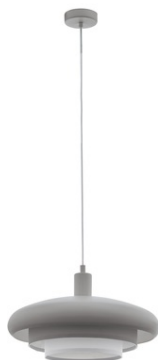

### **EGLO PENDUL EGLO ALFARO 97821**

Greutate - 2,710 kg  
Tip produs - Pendul  
Inaltime (mm) - 1100  
Diametru (mm) - 445  
Greutate (KG) - 2.11  
Destinatie - Interior  
Tip bec - E27  
Bec inclus - Nu  
Material corp - Otel  
Culoare corp - Gri  
Material abajur - Otel, Textil  
Culoare abajur - Alb, Gri  
Clasa de protectie - IP20  
Putere bec - 1X60W  
Numar becuri - 1  
Putere totala - 60W  
Disponibil - Disponibil doar la comandÄf  
Pret: 0,00 lei (TVA inclus)

Detalii online: <https://www.materialeelectrice.ro/pendul-eglo-alfaro-97821-356828>