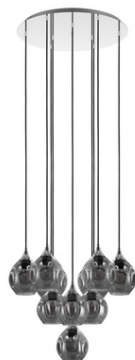

Furnizor: **Sc Trivolt Distribution SRL**
Reg. com.: J23/3300/2016
CIF: RO36421140
Adresa: Strada Apusului nr 3 (primul
sens giratoriu Tehodor Pallady-Autostrada
Soarelui), Catelu, Ilfov
Banca: BRD
IBAN: RO34BRDE441SV13182234410

EGLO LUSTRA EGLO BREGALLA 39683

Greutate - 9,936 kg
Tip produs - Lustra
Inaltime (mm) - 1700
Diametru (mm) - 645
Greutate (KG) - 6.94
Destinatie - Interior
Tip bec - E27
Bec inclus - Nu
Material corp - Otel
Culoare corp - Crom
Material abajur - Sticla aburita
Culoare abajur - Negru-Transparent
Clasa de protectie - IP20
Garantie - 2 ani
Putere bec - 10X40W
Numar becuri - 10
Putere totala - 400W
Disponibil - Disponibil doar la comandă
Pret: 996,87 lei (TVA inclus)

Detalii online: <https://www.materialelectrice.ro/lustra-eglo-bregalla-39683-356737>