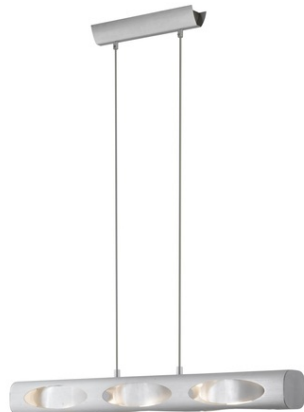

EGLO LUSTRA EGLO CAIMAN 88415

Greutate - 2,276 kg
Tip produs - Lustra
Lungime (mm) - 870
Latime (mm) - 90
Inaltime (mm) - 1100
Greutate (KG) - 1.67
Destinatie - Interior
Tip bec - G9
Bec inclus - Da
Material corp - Aluminiu
Culoare corp - Aluminiu Matisat
Material abajur - Sticla
Culoare abajur - Alb
Clasa de protectie - IP20
Putere bec - 3X40W
Numar becuri - 3
Putere totala - 120W
Disponibil - Disponibil doar la comandã
Pret: 0,00 lei (TVA inclus)

Detalii online: <https://www.materialelectrice.ro/lustra-eglo-caiman-88415-356715>