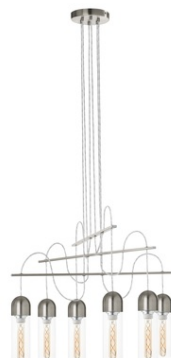

Furnizor: **Sc Trivolt Distribution SRL**
Reg. com.: J23/3300/2016
CIF: RO36421140
Adresa: Strada Apusului nr 3 (primul
sens giratoriu Tehodor Pallady-Autostrada
Soarelui), Catelu, Ilfov
Banca: BRD
IBAN: RO34BRDE441SV13182234410

EGLO LUSTRA EGLO ZACHARO 96943

Greutate - 5,936 kg
Tip produs - Lustra
Inaltime (mm) - 1500
Diametru (mm) - 700
Greutate (KG) - 3.78
Destinatie - Interior
Tip bec - E27
Bec inclus - Da
Material corp - Otel
Culoare corp - Nichel Mat
Material abajur - Sticla
Culoare abajur - Transparent
Clasa de protectie - IP20
Garantie - 2 ani produs, 5 ani bec
Putere bec - 6X4W
Numar becuri - 6
Putere totala - 24W
Disponibil - Disponibil doar la comandă
Pret: 0,00 lei (TVA inclus)

Detalii online: <https://www.materialelectrice.ro/lustra-eglo-zacharo-96943-356687>