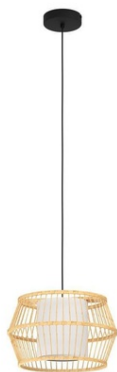

Furnizor: **Sc Trivolt Distribution SRL**
Reg. com.: J23/3300/2016
CIF: RO36421140
Adresa: Strada Apusului nr 3 (primul
sens giratoriu Tehodor Pallady-
Autostrada Soarelui), Catelu, Ilfov
Banca: BRD
IBAN: RO34BRDE441SV13182234410

EGLO PENDUL EGLO MONTERROSO 390233

Greutate - 1,863 kg
Tip produs - Pendul
Inaltime (mm) - 1500
Diametru (mm) - 345
Greutate (KG) - 0.79
Destinatie - Interior
Tip bec - E27
Bec inclus - Nu
Material corp - Otel
Culoare corp - Negru
Material abajur - Lemn, Textil
Culoare abajur - Alb, Natural
Clasa de protectie - IP20
Garantie - 2 ani
Tip intrerupator - fara intrerupator
Putere bec - 1X40W
Numar becuri - 1
Putere totala - 40W
Disponibil - In stoc
Pret: 452,85 lei (TVA inclus)

Detalii online: <https://www.materialeelectrice.ro/pendul-eglo-monterroso-390233-356553>