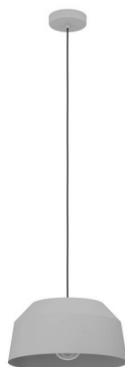

EGLO PENDUL EGLO CONTRISA 900379

Greutate - 1,950 kg
Tip produs - Pendul
Inaltime (mm) - 1100
Diametru (mm) - 380
Greutate (KG) - 1.416
Destinatie - Interior
Tip bec - E27
Bec inclus - Nu
Material corp - Otel
Culoare corp - Gri
Clasa de protectie - IP20
Garantie - 2 ani
Tip intrerupator - fara intrerupator
Putere bec - 1X40W
Numar becuri - 1
Putere totala - 40W
Disponibil - In stoc
Pret: 332,56 lei (TVA inclus)

Detalii online: <https://www.materialeelectrice.ro/pendul-eglo-contrisa-900379-356545>