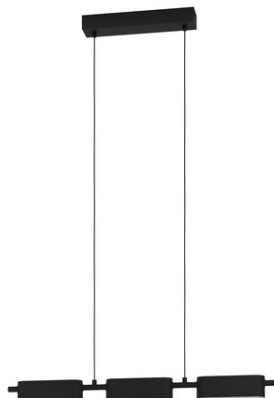

EGLO LUSTRA EGLO ROVIRA 99821

Greutate - 2,258 kg
Tip produs - Lustra
Lungime (mm) - 770
Latime (mm) - 50
Inaltime (mm) - 1100
Greutate (KG) - 1.953
Destinatie - Interior
Tip bec - LED
Bec inclus - Da
Material corp - Aluminiu, Otel
Culoare corp - Negru
Material abajur - Plastic
Culoare abajur - Alb
Clasa de protectie - IP20
Garantie - 5 ani
Putere bec - 3X6.7W
Tip lumina - Lumina calda
Temperatura lumina (Kelvin) - 3000K
Numar becuri - 3
Putere totala - 20.1W
Flux luminos (lumini) - 2400
Disponibil - In stoc
Pret: 694,79 lei (TVA inclus)

Detalii online: <https://www.materialeelectrice.ro/lustra-eglo-rovira-99821-356475>