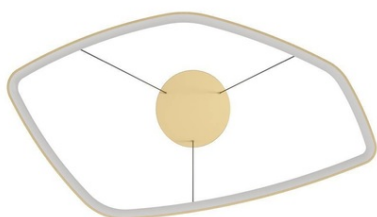

EGLO LUSTRA EGLO VALLEROSA 900917

Greutate - 1,750 kg
Tip produs - Lustra
Inaltime (mm) - 1100
Diametru (mm) - 580
Greutate (KG) - 1.075
Destinatie - Interior
Tip bec - LED
Bec inclus - Da
Material corp - Aluminiu, Otel
Culoare corp - Alama Matisata
Material abajur - Plastic
Culoare abajur - Alb
Garantie - 5 ani
Putere bec - 25,2W
Tip lumina - Lumina calda
Temperatura lumina (Kelvin) - 3000K
Flux luminos (lumini) - 3000
Disponibil - In stoc
Pret: 795,64 lei (TVA inclus)

Detalii online: <https://www.materialeelectrice.ro/lustra-eglo-vallerosa-900917-356400>