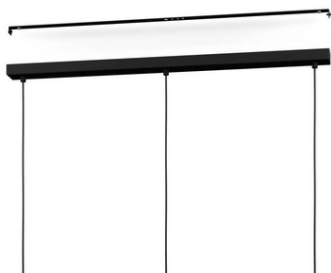

### **EGLO LUSTRA VINTAGE EGLO SEDBERGH 43822**

Greutate - 4,229 kg  
Tip produs - Lustra  
Lungime (mm) - 900  
Latime (mm) - 200  
Inaltime (mm) - 1100  
Greutate (KG) - 2.13  
Destinatie - Interior  
Tip bec - E27  
Bec inclus - Nu  
Material corp - Otel  
Culoare corp - Negru  
Material abajur - Sticla  
Culoare abajur - Negru-Gri-Transparent  
Clasa de protectie - IP20  
Garantie - 2 ani  
Putere bec - 3X40W  
Numar becuri - 3  
Putere totala - 120W  
Disponibil - In stoc  
Pret: 805,55 lei (TVA inclus)

Detalii online: <https://www.materialeelectrice.ro/lustra-vintage-eglo-sedbergh-43822-356196>