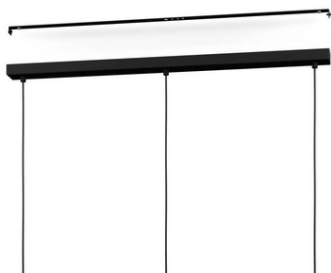

EGLO LUSTRA VINTAGE EGLO SEDBERGH 43822

Greutate - 4,229 kg
Tip produs - Lustra
Lungime (mm) - 900
Latime (mm) - 200
Inaltime (mm) - 1100
Greutate (KG) - 2.13
Destinatie - Interior
Tip bec - E27
Bec inclus - Nu
Material corp - Otel
Culoare corp - Negru
Material abajur - Sticla
Culoare abajur - Negru-Gri-Transparent
Clasa de protectie - IP20
Garantie - 2 ani
Putere bec - 3X40W
Numar becuri - 3
Putere totala - 120W
Disponibil - In stoc
Pret: 740,65 lei (TVA inclus)

Detalii online: <https://www.materialeelectrice.ro/lustra-vintage-eglo-sedbergh-43822-356196>