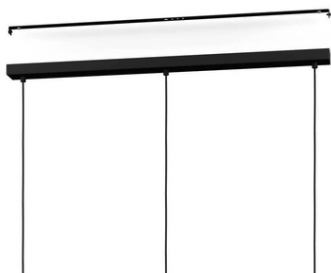

EGLO LUSTRA EGLO MILLENA 390142

Greutate - 4,030 kg
Tip produs - Lustra
Lungime (mm) - 920
Latime (mm) - 70
Inaltime (mm) - 1500
Greutate (KG) - 2.6
Destinatie - Interior
Tip bec - E27
Bec inclus - Nu
Material corp - Otel
Culoare corp - Negru
Material abajur - Sticla aburita
Culoare abajur - Negru-Gri-Transparent
Clasa de protectie - IP20
Garantie - 2 ani
Putere bec - 3X40W
Numar becuri - 3
Putere totala - 120W
Disponibil - In stoc
Pret: 805,55 lei (TVA inclus)