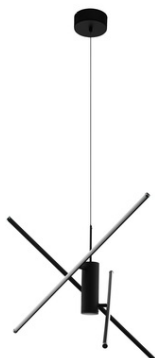

Furnizor: **Sc Trivolt Distribution SRL**  
Reg. com.: J23/3300/2016  
CIF: RO36421140  
Adresa: Strada Apusului nr 3 ( primul  
sens giratoriu Tehodor Pallady-  
Autostrada Soarelui), Catelu, Ilfov  
Banca: BRD  
IBAN: RO34BRDE441SV13182234410

### **EGLO PENDUL EGLO SALITRE 99818, LED 30W**

Greutate - 1,500 kg  
Tip produs - Pendul  
Eficienta energetica - E  
Inaltime (mm) - 1200  
Diametru (mm) - 730  
Greutate (KG) - 1.2  
Destinatie - Interior  
Tip bec - LED  
Bec inclus - Da  
Material corp - Aluminiu  
Culoare corp - Negru  
Material abajur - Plastic  
Culoare abajur - Alb  
Clasa de protectie - IP20  
Garantie - 5 ani  
Putere bec - 29W  
Tip lumina - Lumina calda  
Temperatura lumina (Kelvin) - 3000K  
Putere totala - 29W  
Flux luminos (lumeni) - 4000  
Disponibil - In stoc  
Pret: 695,34 lei (TVA inclus)

Detalii online: <https://www.materialeelectrice.ro/pendul-eglo-salitre-99818-led-30w-356125>