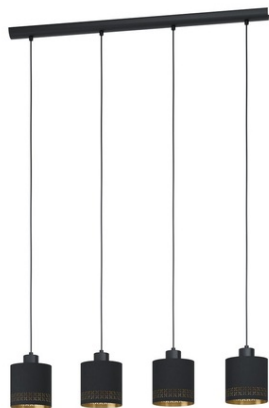

EGLO LUSTRA EGLO ESTEPERRA 99275

Greutate - 4,003 kg
Tip produs - Lustra
Lungime (mm) - 940
Latime (mm) - 160
Inaltime (mm) - 1100
Greutate (KG) - 3.14
Destinatie - Interior
Tip bec - E27
Bec inclus - Nu
Material corp - Otel
Culoare corp - Negru
Material abajur - Textil
Culoare abajur - Auriu, Negru
Clasa de protectie - IP20
Garantie - 2 ani
Putere bec - 4X28W
Numar becuri - 4
Putere totala - 112W
Disponibil - In stoc
Pret: 755,91 lei (TVA inclus)

Detalii online: <https://www.materialelectrice.ro/lustra-eglo-esteperra-99275-356002>