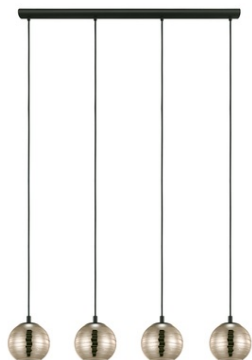

EGLO LUSTRA EGLO LEMORIETA 39686

Greutate - 4,898 kg
Tip produs - Lustra
Lungime (mm) - 1110
Latime (mm) - 180
Inaltime (mm) - 1500
Greutate (KG) - 3.09
Destinatie - Interior
Tip bec - E27
Bec inclus - Nu
Material corp - Otel
Culoare corp - Negru
Material abajur - Sticla aburita
Culoare abajur - Auriu
Clasa de protectie - IP20
Garantie - 2 ani
Putere bec - 4X40W
Numar becuri - 4
Putere totala - 160W
Disponibil - In stoc
Pret: 1 142,97 lei (TVA inclus)

Detalii online: <https://www.materialeelectrice.ro/lustra-eglo-lemorieta-39686-355963>