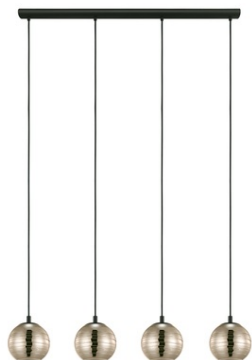

EGLO LUSTRA EGLO LEMORIETA 39686

Greutate - 4,898 kg
Tip produs - Lustra
Lungime (mm) - 1110
Latime (mm) - 180
Inaltime (mm) - 1500
Greutate (KG) - 3.09
Destinatie - Interior
Tip bec - E27
Bec inclus - Nu
Material corp - Otel
Culoare corp - Negru
Material abajur - Sticla aburita
Culoare abajur - Auriu
Clasa de protectie - IP20
Garantie - 2 ani
Putere bec - 4X40W
Numar becuri - 4
Putere totala - 160W
Disponibil - In stoc
Pret: 1 108,22 lei (TVA inclus)

Detalii online: <https://www.materialeelectrice.ro/lustra-eglo-lemorieta-39686-355963>