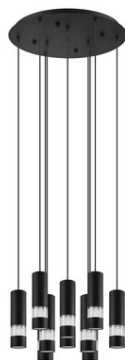

Furnizor: **Sc Trivolt Distribution SRL**
Reg. com.: J23/3300/2016
CIF: RO36421140
Adresa: Strada Apusului nr 3 (primul
sens giratoriu Tehodor Pallady-
Autostrada Soarelui), Catelu, Ilfov
Banca: BRD
IBAN: RO34BRDE441SV13182234410

EGLO LUSTRA EGLO BERNABETA 39708

Greutate - 11,062 kg
Tip produs - Lustra
Eficienta energetica - F
Inaltime (mm) - 1500
Diametru (mm) - 580
Greutate (KG) - 10.45
Destinatie - Interior
Tip bec - GU10
Bec inclus - Da
Material corp - Otel
Culoare corp - Negru
Material abajur - Plastic
Culoare abajur - Transparent
Clasa de protectie - IP20
Garantie - 2 ani produs, 5 ani bec
Putere bec - 10X5W
Numar becuri - 10
Putere totala - 50W
Disponibil - In stoc
Pret: 2 015,53 lei (TVA inclus)

Detalii online: <https://www.materialeelectrice.ro/lustra-eglo-bernabeta-39708-355955>