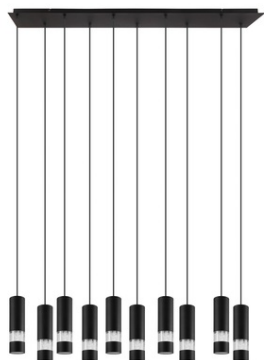

EGLO LUSTRA EGLO BERNABETA 39707

Greutate - 10,450 kg
Tip produs - Lustra
Eficienta energetica - F
Lungime (mm) - 1170
Latime (mm) - 200
Inaltime (mm) - 1500
Greutate (KG) - 8.7
Destinatie - Interior
Tip bec - GU10
Bec inclus - Da
Material corp - Otel
Culoare corp - Negru
Material abajur - Plastic
Culoare abajur - Transparent
Clasa de protectie - IP20
Garantie - 2 ani produs, 5 ani bec
Putere bec - 10X5W
Numar becuri - 10
Putere totala - 50W
Disponibil - In stoc
Pret: 2 015,53 lei (TVA inclus)

Detalii online: <https://www.materialeelectrice.ro/lustra-eglo-bernabeta-39707-355954>