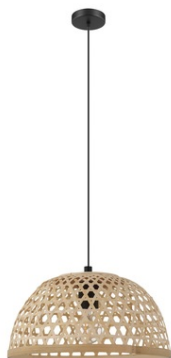

EGLO PENDUL VINTAGE EGLO CLAVERDON 43253

Greutate - 1,023 kg
Tip produs - Pendul
Inaltime (mm) - 1100
Diametru (mm) - 370
Greutate (KG) - 0.51
Destinatie - Interior
Tip bec - E27
Bec inclus - Nu
Material corp - Otel
Culoare corp - Negru
Material abajur - Lemn
Culoare abajur - Natur
Clasa de protectie - IP20
Garantie - 2 ani
Putere bec - 1X40W
Numar becuri - 1
Putere totala - 40W
Disponibil - In stoc
Pret: 352,74 lei (TVA inclus)

Detalii online: <https://www.materialeelectrice.ro/pendul-vintage-eglo-claverdon-43253-355888>