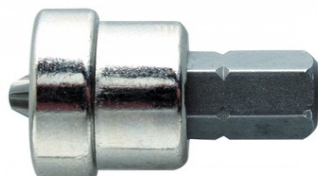

**HOEGERT BURGHIU DE SURUBELNITA, PH2, GIPS-CARTON, OTEL  
S2, 2 BUCATI**

Burghie pentru surubelnite cu insertie, concepute pentru a fi utilizate in aplicatii de insurubare manuala sau cu unelte electrice - atat burghie cu cablu, cat si burghie fara fir reincarcabile. Elemente de fixare pentru gips-carton. descrierea produsului Biti de surubelnita de insertie conceputi pentru utilizare in aplicatii de insurubare manuala sau cu unelte electrice - atat burghie cu fir cat si burghie fara fir reincarcabile. elemente de fixare pentru gips-carton. caracteristici fabricate din otel S2 de inalta calitate gulerul special care impiedica infigerea prea adanca in suprafata gips-cartonului Profil hexagonal de 1/4" Material biti otel S2 Lungime [mm] 25 Cantitate in pachet 48 Cantitate in set [buc] 2 Standard 3 Tip de varf PH2 Pret: 4,54 lei (TVA inclus)