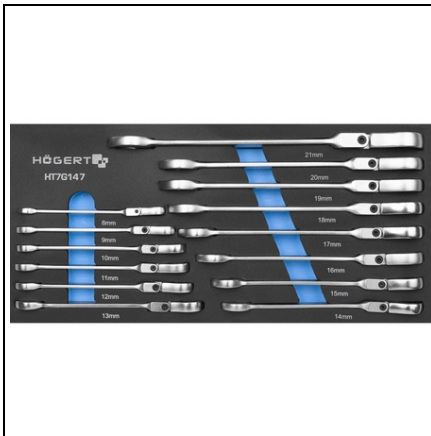

### **HOEGERT CHEIE COMBINATA CU CLICHET CU CAP FLEXIBIL SET 14 BUC, SPUMA TEHNICA**

Insertie pentru dulap de scule care contine în, la chei inelare cu articulatii articulate. Cheile sunt utilizate pentru desurubarea si insurubarea conexiunilor filetate care se termina cu un element TORX hexagonal, bi-hex sau hexagonal. Datorita clichetului nu este necesara repositionarea cheii. chei realizate din otel aliat cu crom-vanadiu de inalta calitate panou format prin presare asigura o rezistenta mai mare suprafata cromata cu o în nisare mata protejeaza eficient impotriva ruginii, facilitand in acelasi timp pastrarea curateniei cheilor Cheia inelara cu clichet Bi-hex cu 72 de dinti garanteaza o munca considerabil mai rapida chiar si in spatii inguste - cursa de 5° chei cu decalaj de 15° faciliteaza mult munca in locuri greu accesibile articulatie articulata pentru operare la un unghi intre 0 si 90° spuma tehnica tare si în, exhibila. Cantitate in pachet 1 Material unelte CRV Material tavita Eva  
Pret: 442,81 lei (TVA inclus)

Detalii online: <https://www.materialelectrice.ro/cheie-combinata-cu-clichet-cu-cap-flexibil-set-14-buc-spuma-tehnica-352632>