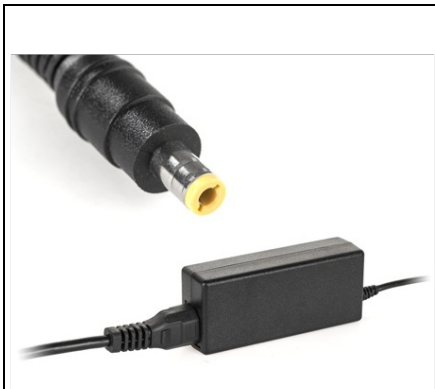

### **QUER ALIMENTATOR HP/COMPAQ 18.5V 3.5A 5.5\*2.5**