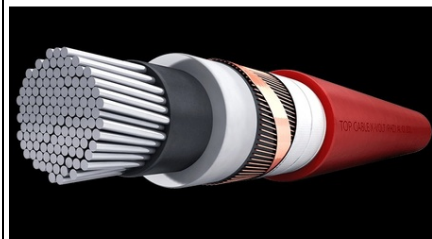

**TF KABLE CABLU ELECTRIC NA2XS2Y MEDIE TENSIUNE RHZ1  
1X150/16 18/30(36)KV - ALUMINIU ECRAN SARMA SI BANDA CUPRU**

Cablu medie tensiune 18/30/36 KV  
Aplicare in pamant, aerian sau in canale.  
Constructie:  
Rotund, plin È™i compactat conductor - clasa 2  
Conductor semiconductor extrudat ecran  
Izolatie XLPE  
IzolaÈ›ie semiconductiva extrudata ecran  
Banda semiconductiva  
Ecran metalic  
Banda din poliester  
Manta exterioraÅf

Pret: 114,33 lei (TVA inclus)

Detalii online: <https://www.materialeelectrice.ro/cablu-electric-na2xs2y-medie-tensiune-rhz1-1x150-16-18-30-36-kv-aluminiu-ecran-sarma-si-banda-cupru>