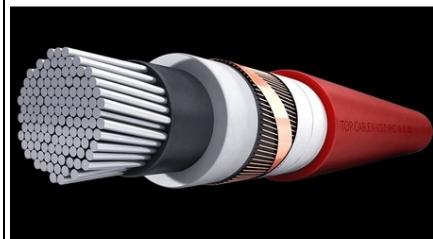

**TF KABLE CABLU ELECTRIC NA2XS2Y MEDIE TENSIUNE RHZ1  
1X400/25 18/30(36)KV - ALUMINIU ECRAN SARMA SI BANDA CUPRU**

Cablu medie tensiune 18/30/36 KV  
Aplicare in pamant, aerian sau in canale.  
Constructie:  
Rotund, plin È™i compactat conductor - clasa 2  
Conductor semiconductor extrudat ecran  
Izolatie XLPE  
IzolaÈ›ie semiconductiva extrudata ecran  
Banda semiconductiva  
Ecran metalic  
Banda din poliester  
Manta exterioraÅf

Pret: 178,53 lei (TVA inclus)

Detalii online: <https://www.materialeelectrice.ro/cablu-electric-na2xs2y-medie-tensiune-rhz1-1x400-25-18-30-36-kv-aluminiu-ecran-sarma-si-banda-cupru>