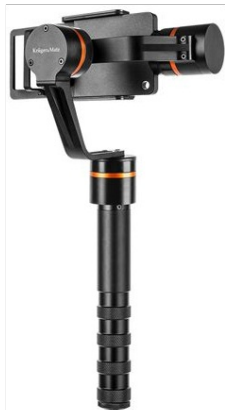

### **KRUGER MATZ GIMBAL 3 AXE HORIZON KRUGER&MATZ**

**Descriere:**

RotaÈ›ia axei de Å©nclinare: 320 Å° Unghiul de rotaÈ›ie Å©n axa rolei: 100 Å° RotaÈ›ia axei panoului: 360 Å° Viteza de rotaÈ›ie Å©n axa de Å©nclinare: 2 Å° / s ~ 75 Å° / s Viteza panoului: 3 Å° / s ~ 150 Å° / s Bluetooth 4.0 Timp de funcÈ›ionare: pÅ©nÅŸ la 4 ore Temperatura de funcÈ›ionare: -20 Å° C ~ 65 Å° C Port microUSB (service)  
Compatibilitate Smartphone: Dimensiuni maxime: 160 x 85 x 9,5 mm Greutate maximÅŸ: 250 g Camera sport: Dimensiuni maxime: 52 x 36 x 32 mm Greutate maximÅŸ: 200 g Alimentare 2x baterii Li-Ion 18350: 3,7 V; 900 mAh (fiecare) ÅŸncÅŸtor: Intrare: 5 V / 2 A IeÈ™ire: 4,2 V / 0,5 A x2 Inclus Å©n colet Greutate 52 g 2x baterii 18350 PlacÅŸ de montare pentru camerÅŸ sport MÅŸner pentru camera de sport 2 È™uruburi de fixare ÅŸncÅŸtor de baterii Cablu microUSB Parametrii fizici Dimensiuni (LxLxH): 122,6 x 257 x 87,7 mm Greutate (fÅŸrÅŸ baterii): 338 g

Pret: 0,00 lei (TVA inclus)

Detalii online: <https://www.materialeelectrice.ro/gimbal-3-axe-horizon-kruger-matz>