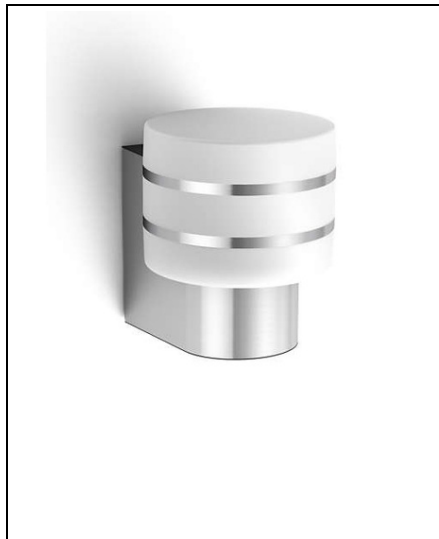

PHILIPS APLICA EXTERIOR PHILIPS HUE BEC LED TUAR INOX

Caracteristici generale

Tip: Corpuri de exterior

Dulie - Soclu: E27

Tip de sursa: LED inlocuibil

Numar de surse: 1

Echipat cu sursa: Da

Grad de protectie (IP): IP44

Dimensiuni produs

Latime: 190 mm

Inaltime: 234 mm

Adancime: 165 mm

Pret: 520,47 lei (TVA inclus)

Detalii online: <https://www.materialeelectrice.ro/aplica-exterior-philips-hue-bec-led-tuar-inox-343909>