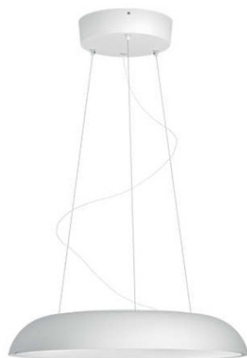

**PHILIPS LUSTRA/CORP DE ILUMINAT SUSPENDAT PHILIPS HUE  
AMAZE ALB CU BEC LED INTRERUPATOR DIMABIL INCLUS**

Caracteristici generale  
Tip: Corpuri suspendate  
Durata nominala de viata (ore): 25000 h  
Sectiune conductor: 0 mm<sup>2</sup>  
Caracteristici tehnice iluminat  
EN. Flickering value Pst LM: 0  
EN. Unified Glare Ratio (UGR): 0  
Eficienta corp de iluminat: 0 Lm/W  
Caracteristici electrice  
Putere nominala lampa: 39 W  
Factor de putere: 0  
Numar poli: 0  
Caracteristici de mediu  
Clasa de eficienta energetica a sursei incorpora: A++, A+, A (LED)  
Certificari  
Marcaj CE: Da  
Pret: 1 403,71 lei (TVA inclus)

Detalii online: <https://www.materialeelectrice.ro/lustra-corp-de-iluminat-suspendat-philips-hue-amaze-alb-cu-bec-led-intrerupator-dimabil-inclus-343767>