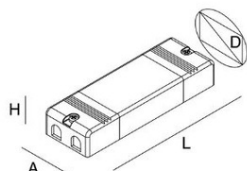

NOVALUX 101301.99 DRIVER LED 45W 24V IP20

Caracteristici generale
Grad de protectie (IP): IP20
Caracteristici materiale
Carcasa: Carcasa de plastic
Caracteristici electrice
Putere iesire: 14-50 W
Tensiune iesire: 24,6 V
Dimensiuni produs
Latime: 30 mm
Inaltime: 16 mm
Lungime: 251 mm
Pret: 277,48 lei (TVA inclus)