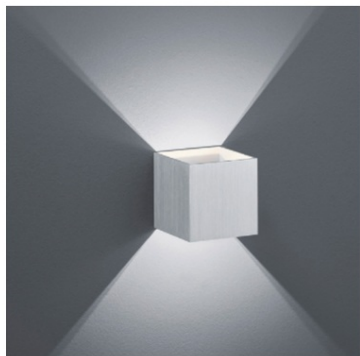

TRIO 223310105 APLICA LOUIS 4.3W LED 430LM 3000K ALUMINIU

Caracteristici generale

Tip de sursa: LED

Numar de surse: 1

Echipat cu sursa: Da

Caracteristici tehnice iluminat

Temperatura de culoare: 3000 K

Flux luminos nominal conform IEC 62722-2-1: 430 lm