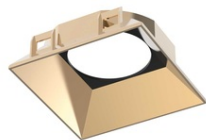

**IDEAL LUX ACCESORIU CORP DE ILUMINAT ZEUS REFLECTOR
SQUARE 21W ORO**

Sistema componibile di elementi ad incasso costituito da sorgente orientabile, riflettore e ghiera rotonda o quadrata, con lenti e accessori schermanti in opzione, finitura bianca e nera. L 89 x H 25 x P 89 mm
Pret: 71,64 lei (TVA inclus)

Detalii online: <https://www.materialelectrice.ro/accesoriu-corp-de-iluminat-zeus-reflector-square-21w-oro-342972>