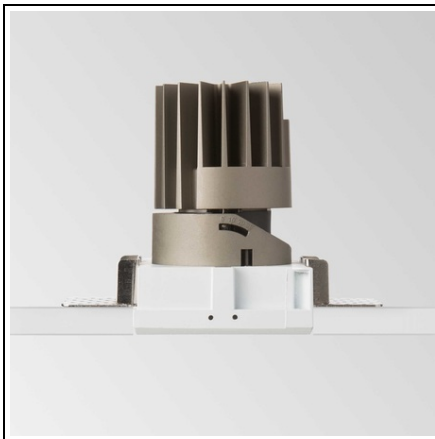

**IDEAL LUX ACCESSORIU CORP DE ILUMINAT ZEUS FRAME TRIMLESS
SQUARE 21W ALB**

Sistema componibile di elementi ad incasso costituito da sorgente orientabile, riflettore e ghiera rotonda o quadrata, con lenti e accessori schermanti in opzione, finitura bianca e nera. L 93-172 x H 30 x P 93-172 mm
Pret: 209,04 lei (TVA inclus)

Detalii online: <https://www.materialelectrice.ro/accesoriu-corp-de-iluminat-zeus-frame-trimless-square-21w-alb-342956>