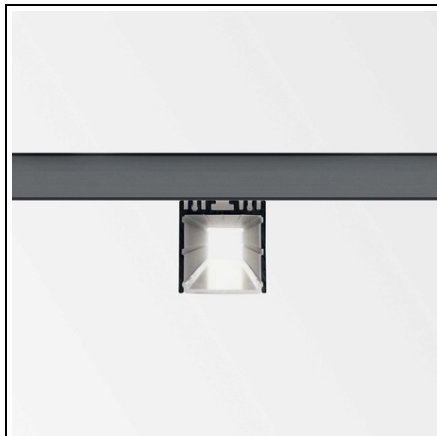

**IDEAL LUX SISTEM DE ILUMINAT PE SINA VISION TRIMLESS  
PROFILO 2000 MM NEGRU**

Profilo in alluminio estruso con superficie anodizzata e verniciata a polveri. I profili lineari sono disponibili nelle lunghezze di 2000 e 3000 mm. Strip LED e driver devono essere abbinati per completare l'installazione. L 2000 x H 37 x P 35 mm  
Pret: 387,94 lei (TVA inclus)

Detalii online: <https://www.materialelectrice.ro/sistem-de-iluminat-pe-sina-vision-trimless-profilo-2000-mm-negru-342928>