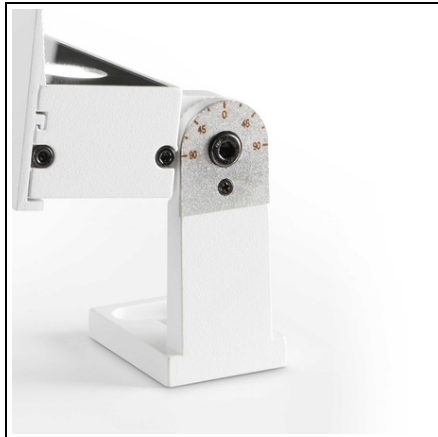

IDEAL LUX PROIECTOR THOR PR D050 4000K ALB

Proiector lineare orientabile per installazione a superficie con effetto di luce radente.
Orientabilita' +/-90° rispetto alla verticale, indice di protezione IP65, resistenza all'urto
IK06, ingresso di alimentazione 24 Vdc.L 500 x H 75 x P 95 mm

20W

50000 h

4000 K

2450 lumen

IP65

Pret: 1 282,26 lei (TVA inclus)

Detalii online: <https://www.materialeelectrice.ro/proiector-thor-pr-d050-4000k-alb-342891>