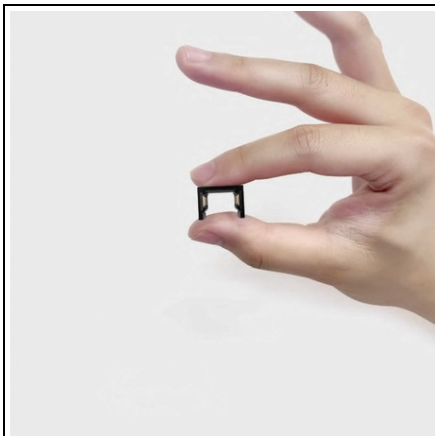

**IDEAL LUX ACCESORIU CORP DE ILUMINAT STICK PROFILE
SURFACE 2000 MM**

Sistema lineare dimmerabile composto da un profilo in alluminio estruso ed elementi d'illuminazione a fissaggio magnetico. E' disponibile in colore nero opaco nella modalita' d'installazione a plafone o incasso a scomparsa nel cartongesso. L. 2000 x H 13,5 x P 19 mm
IP20
Pret: 358,19 lei (TVA inclus)

Detalii online: <https://www.materialelectrice.ro/accesoriu-corp-de-iluminat-stick-profile-surface-2000-mm-342800>