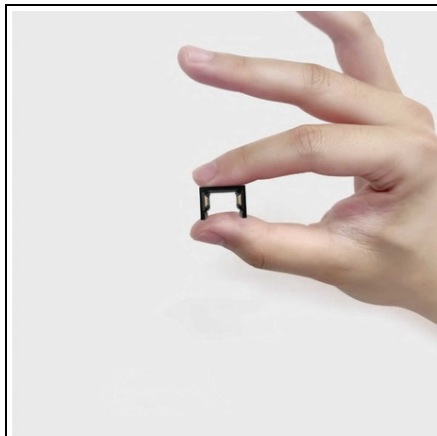

**IDEAL LUX ACCESORIU CORP DE ILUMINAT STICK PROFILE  
SURFACE 2000 MM**

Sistema lineare dimmerabile composto da un profilo in alluminio estruso ed elementi d'illuminazione a fissaggio magnetico. E' disponibile in colore nero opaco nella modalita' d'installazione a plafone o incasso a scomparsa nel cartongesso. L. 2000 x H 13,5 x P 19 mm  
IP20  
Pret: 357,78 lei (TVA inclus)

Detalii online: <https://www.materialelectrice.ro/accesoriu-corp-de-iluminat-stick-profile-surface-2000-mm-342800>