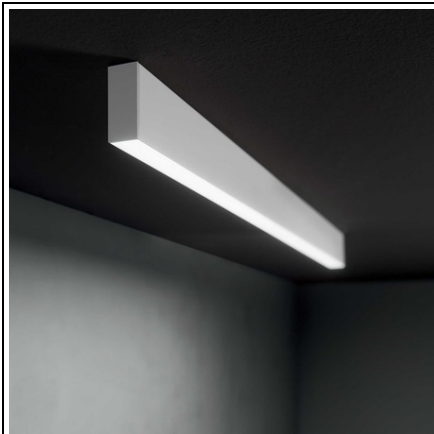

IDEAL LUX SISTEM DE ILUMINAT PE SINA STEEL WIDE 3000K ALB

Lampada lineare in alluminio con illuminazione diretta e indiretta con controllo dell'abbagliamento. La componente di luce indiretta puo' essere accesa o spenta mediante interruttore a bordo dell'apparecchio. L. 1070 x H 80 x P 35 mm