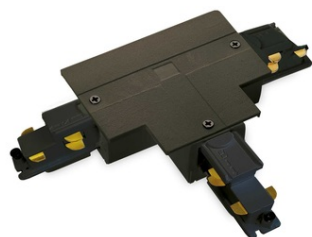

**IDEAL LUX ACCESORIU CORP DE ILUMINAT LINK TRIM T-
CONNECTOR RIGHT DALI 1-10V NEGRU**

Profilo di alluminio estruso per binari elettrificati trifase. verniciatura a polveri in bianco o nero, ottimizzato per proiettori standard Eutrac. disponibile nelle versioni a plafone, sospensione oppure a incasso a filo su soffitti di cartongesso. L 203 x H 36 x P 119 mm IP20

Pret: 376,25 lei (TVA inclus)

Detalii online: <https://www.materialeelectric.ro/accesoriu-corp-de-iluminat-link-trim-t-connector-right-dali-1-10v-negru-342439>