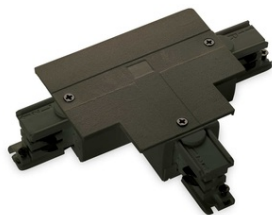

**IDEAL LUX ACCESORIU CORP DE ILUMINAT LINK TRIM T-
CONNECTOR LEFT ON-OFF NEGRU**

Profilo di alluminio estruso per binari elettrificati trifase. verniciatura a polveri in bianco o nero, ottimizzato per proiettori standard Eutrac. disponibile nelle versioni a plafone, sospensione oppure a incasso a filo su soffitti di cartongesso. L 168,5 x H 36 x P 67,5 mm IP20

Pret: 286,55 lei (TVA inclus)

Detalii online: <https://www.materialeelectrice.ro/accesoriu-corp-de-iluminat-link-trim-t-connector-left-on-off-negru-342437>