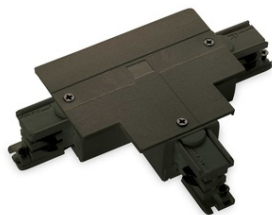

**IDEAL LUX ACCESORIU CORP DE ILUMINAT LINK TRIM T-  
CONNECTOR LEFT ON-OFF NEGRU**

Profilo di alluminio estruso per binari elettrificati trifase. verniciatura a polveri in bianco o nero, ottimizzato per proiettori standard Eutrac. disponibile nelle versioni a plafone, sospensione oppure a incasso a filo su soffitti di cartongesso. L 168,5 x H 36 x P 67,5 mm IP20

Pret: 286,48 lei (TVA inclus)

Detalii online: <https://www.materialelectrice.ro/accesoriu-corp-de-iluminat-link-trim-t-connector-left-on-off-negru-342437>