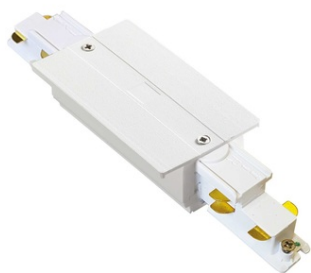

**IDEAL LUX ACCESORIU CORP DE ILUMINAT LINK TRIM MAIN  
CONNECTOR MIDDLE DALI 1-10V ALB**

Profilo di alluminio estruso per binari elettrificati trifase. verniciatura a polveri in bianco o nero, ottimizzato per proiettori standard Eutrac. disponibile nelle versioni a plafone, sospensione oppure a incasso a filo su soffitti di cartongesso. L 205 x H 37 x P 58 mm IP20

Pret: 202,92 lei (TVA inclus)

Detalii online: <https://www.materialeelectrice.ro/accesoriu-corp-de-iluminat-link-trim-main-connector-middle-dali-1-10v-alb-342434>