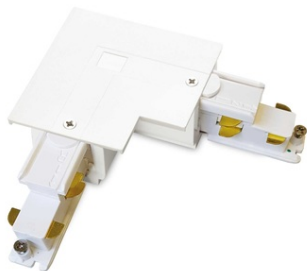

**IDEAL LUX ACCESORIU CORP DE ILUMINAT LINK TRIM L-
CONNECTOR RIGHT DALI 1-10V ALB**

Profilo di alluminio estruso per binari elettrificati trifase. verniciatura a polveri in bianco o nero, ottimizzato per proiettori standard Eutrac. disponibile nelle versioni a plafone, sospensione oppure a incasso a filo su soffitti di cartongesso. L 120 x H 35 x P 120 mm IP20

Pret: 215,01 lei (TVA inclus)

Detalii online: <https://www.materialeelectrice.ro/accesoriu-corp-de-iluminat-link-trim-l-connector-right-dali-1-10v-alb-342431>